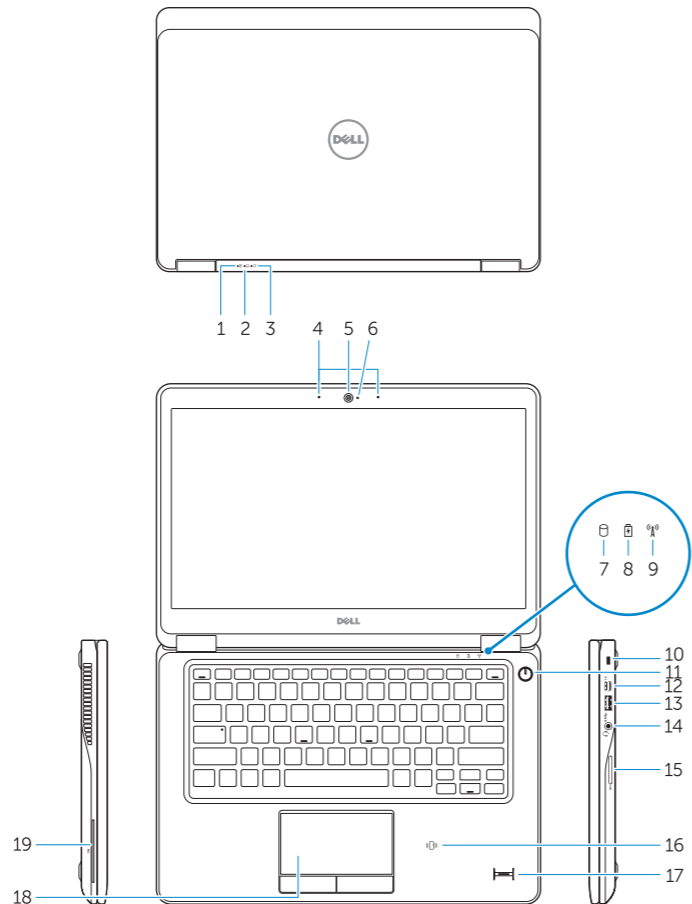

dell.com/contactdell

dell.com/regulatory_compliance

P22S

P22S002

Latitude 7250/E7250

Features

Caractéristiques | Funcionalidades | Özellikler | المميزات

1. Battery-status light
2. Hard-drive activity light
3. Power-status light
4. Microphones
5. Camera
6. Camera-status light
7. Hard-drive activity light
8. Battery-status light
9. Wireless-status light
10. Security-cable slot
11. Power button
12. Mini-DisplayPort connector
13. USB 3.0 connector
14. Headset connector
15. Memory card reader
16. Contactless smart-card reader / Near Field Communication (NFC) reader (optional)
17. Fingerprint reader (optional)
18. Touchpad
19. Smart card reader (optional)
20. Network connector
21. HDMI connector
22. USB 3.0 connector
23. USB 3.0 connector with PowerShare
24. Power connector
25. Dock connector (optional)
26. Service-tag label
27. Battery release latch
28. Battery
29. Speakers

1. Voyant d'état de la batterie
2. Voyant d'activité du disque dur
3. Voyant d'état de l'alimentation
4. Microphones
5. Caméra
6. Voyant d'état de la caméra
7. Voyant d'activité du disque dur
8. Voyant d'état de la batterie
9. Voyant d'état du sans fil
10. Emplacement pour câble de sécurité
11. Bouton d'alimentation
12. Port Mini DisplayPort
13. Port USB 3.0
14. Port pour casque
15. Lecteur de carte mémoire
16. Lecteur de carte à puce sans contact/Lecteur NFC (Near Field Communication, communication en champ proche) (en option)