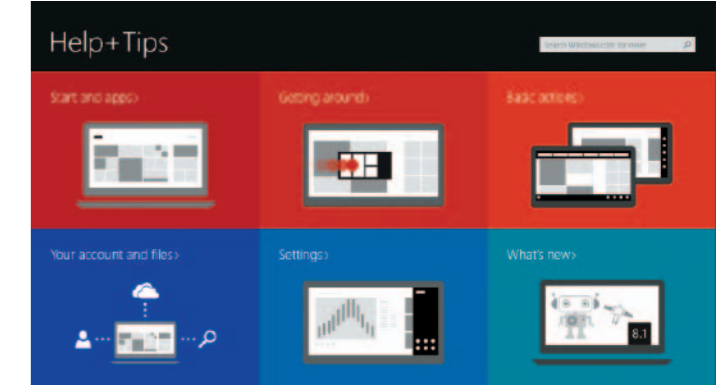

Help and Tips

Aide et conseils | Ajuda e sugestões
Yardım ve İpuçları | التعليمات والتلميحات