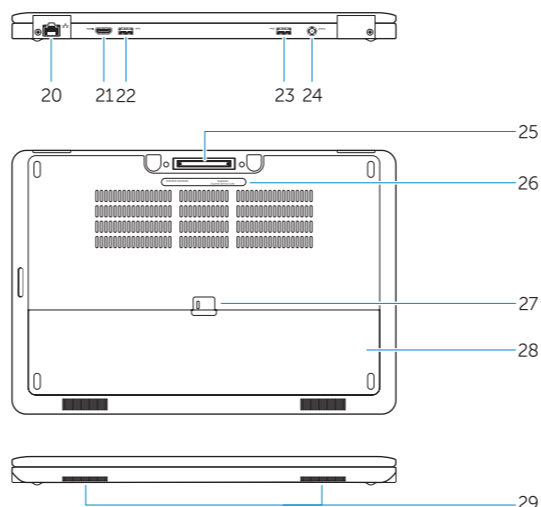

dell.com/contactdell

dell.com/regulatory_compliance

P22S

P22S002

Latitude 7250/E7250

Features

Caractéristiques | Funcionalidades | Özellikler | المميزات

1. Battery-status light
2. Hard-drive activity light
3. Power-status light
4. Microphones
5. Camera
6. Camera-status light
7. Hard-drive activity light
8. Battery-status light
9. Wireless-status light
10. Security-cable slot
11. Power button
12. Mini-DisplayPort connector
13. USB 3.0 connector
14. Headset connector
15. Memory card reader
16. Contactless smart-card reader / Near Field Communication (NFC) reader (optional)
17. Fingerprint reader (optional)
18. Touchpad
19. Smart card reader (optional)
20. Network connector
21. HDMI connector
22. USB 3.0 connector
23. USB 3.0 connector with PowerShare
24. Power connector
25. Dock connector (optional)
26. Service-tag label
27. Battery release latch
28. Battery
29. Speakers

1. Voyant d'état de la batterie
2. Voyant d'activité du disque dur
3. Voyant d'état de l'alimentation
4. Microphones
5. Caméra
6. Voyant d'état de la caméra
7. Voyant d'activité du disque dur
8. Voyant d'état de la batterie
9. Voyant d'état du sans fil
10. Emplacement pour câble de sécurité
11. Bouton d'alimentation
12. Port Mini DisplayPort
13. Port USB 3.0
14. Port pour casque
15. Lecteur de carte mémoire
16. Lecteur de carte à puce sans contact/Lecteur NFC (Near Field Communication, communication en champ proche) (en option)