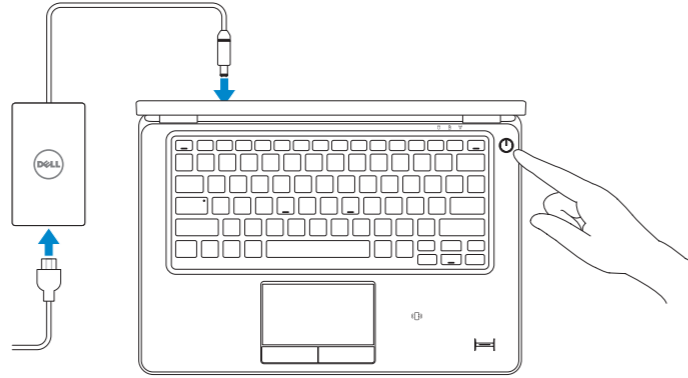

Latitude 12

7000 Series

Quick Start Guide

Guide d'information rapide
Guia de iniciação rápida
Hızlı Başlangıç Kılavuzu
دليل البدء السريع

1 Connect the power adapter and turn on your computer

Branchez l'adaptateur d'alimentation et allumez votre ordinateur
Ligar o adaptador de corrente e ligar o computador
Güç adaptörünü takıp bilgisayarınızı açma
قم بتوصيل مهبطي التيار وتشغيل الكمبيوتر

2 Finish Windows setup

Terminez l'installation de Windows | Concluir a configuração do Windows
Windows kurulumunu tamamlayın | Windows إنهاء إعداد

Enable security and updates

Activez la sécurité et les mises à jour
Activar funcionalidades de segurança e atualizações
Güvenlik ve güncelleştirmeleri etkinleştirin
تمكين الأمان والتحديثات